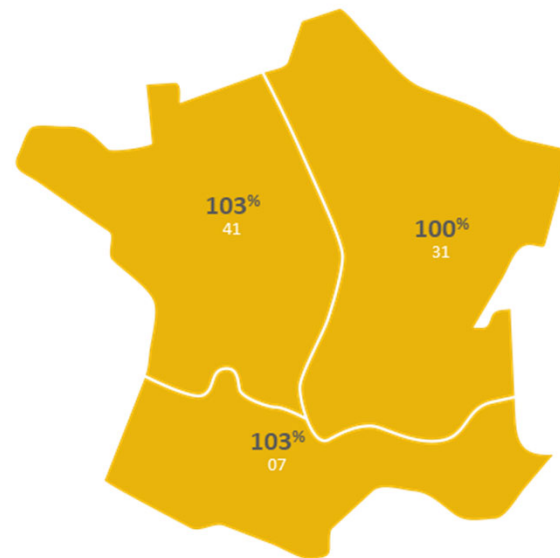

Accidents de végétation et maladies

Résistance au froid

CTPS – Zone mixte

Résultats CTPS	% témoins Zone mixte
2017	104,1
2018	106,5
Moyenne 17-18	104,5

Témoins : Aviron, Balltrap, Fresnel

Rendements récoltes

2019 à 2021

Potentiel de rendement d'Escrime en % de la Moyenne Générale pluriannuelle des essais

Exemple : Sud
103% : rendement en % de la MG
 07 : nombre d'essais

Sources : regroupement des essais
 (Terres Inovia, CTPS, Chambres d'Agriculture, CETA,
 Coopératives, Négoces et Obtenteurs)