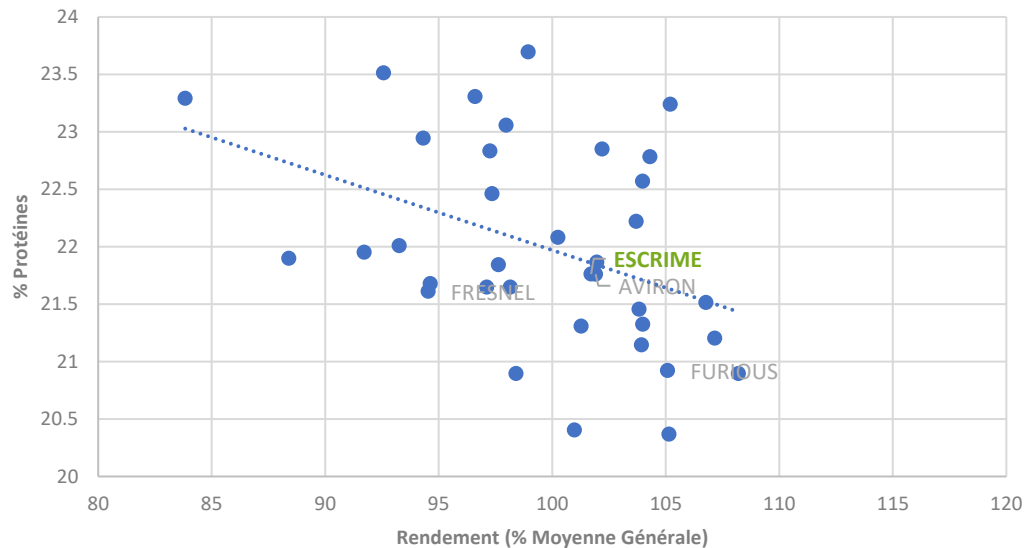

PMG

(en g)

Rythme de développement

Précocité à début floraison

Précocité à fin floraison

Précocité à maturité

Caractéristiques agronomiques

Hauteur à la floraison

Accidents de végétation et maladies

Résistance au froid

CTPS – Zone mixte

Résultats CTPS	% témoins Zone mixte
2017	104,1
2018	106,5
Moyenne 17-18	104,5

Témoins : Aviron, Balltrap, Fresnel

Rendements récoltes

2019 à 2021

Potentiel de rendement d'Escrime en % de la Moyenne Générale pluriannuelle des essais

Exemple : Sud
103% : rendement en % de la MG
 07 : nombre d'essais

Sources : regroupement des essais
 (Terres Inovia, CTPS, Chambres d'Agriculture, CETA,
 Coopératives, Négoces et Obtenteurs)

Qualités : débouchés

Protéines

Relation rendement / protéines ²

2019 à 2021

Vos avantages avec **Escrime**

dans la plupart des situations :

- / optimiser votre récolte (rendement, grain jaune)
- / maîtriser votre coût semences
- / récolter très facilement