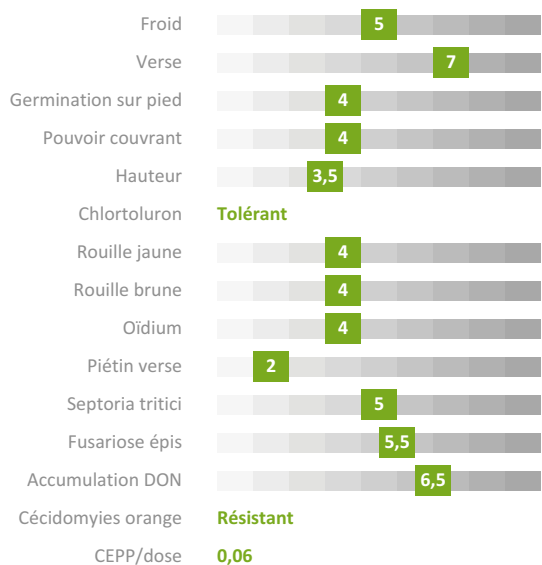

Oregrain

Blé tendre

BPS - VRMp
Variété Recommandée
par la Meunerie
Française

BPS, VRMp : Meunerie

PS, protéines +

Potentiel +

EXPERTISE TECHNIQUE

Jérôme VANSUYT

 **0607616295**

jerome.vansuyt@florimond-desprez.fr

**FLORIMOND
DESPREZ**

Rythme de développement

Conseillé Possible

Accidents de végétation et maladies

Facteurs de rendement

Qualités technologiques

Vos avantages

dans la plupart des situations :

- / optimiser votre récolte (rendement, PS, taux de protéines, VRM)
- / disposer d'une souplesse en date de semis
- / éviter un traitement spécifique contre les cécidomyies orange
- / limiter le risque fusariose derrière maïs et sorgho
- / utiliser si besoin du chlortoluron