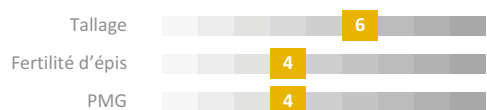

 **0607616295**

jerome.vansuyt@florimond-desprez.fr

**FLORIMOND
DESPREZ**

Rythme de développement

Conseillé Possible

Accidents de végétation et maladies

Facteurs de rendement

Qualités technologiques