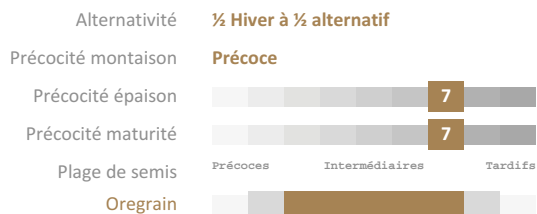

Rythme de développement

Conseillé Possible