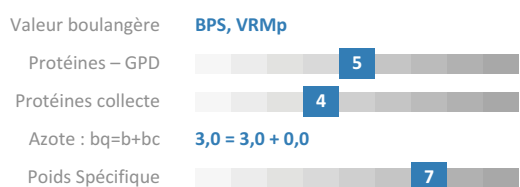

 **0607616295**

jerome.vansuyt@florimond-desprez.fr

**FLORIMOND
DESPREZ**

Rythme de développement

Conseillé Possible

Accidents de végétation et maladies

Facteurs de rendement

Qualités technologiques