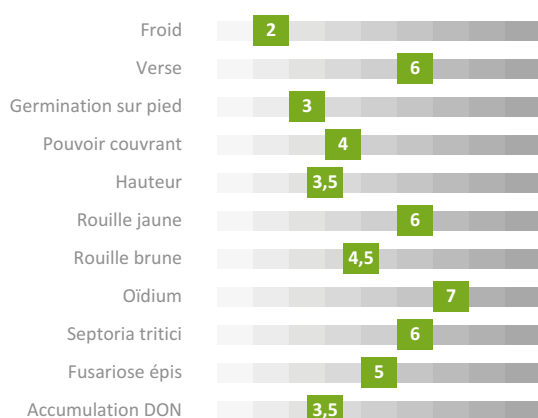

Accidents de végétation et maladies

Facteurs de rendement

Qualités technologiques