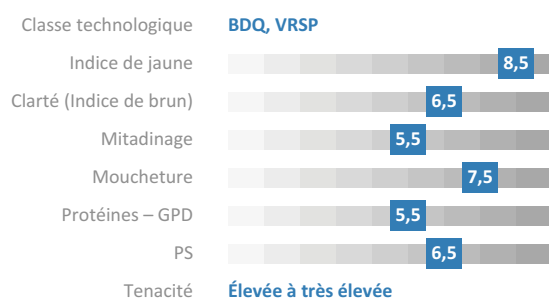

jerome.vansuyt@florimond-desprez.fr

**FLORIMOND
DESPREZ**

Rythme de développement

Accidents de végétation et maladies

Facteurs de rendement

Qualités technologiques

Vos avantages

dans la plupart des situations :

- / optimiser votre récolte (rendement, régularité)
- / valoriser vos débouchés (PS, protéines, PMG, BDQ, VRSP)

Les attentions particulières :

- / surveiller et protéger contre les rouilles les années à forte pression